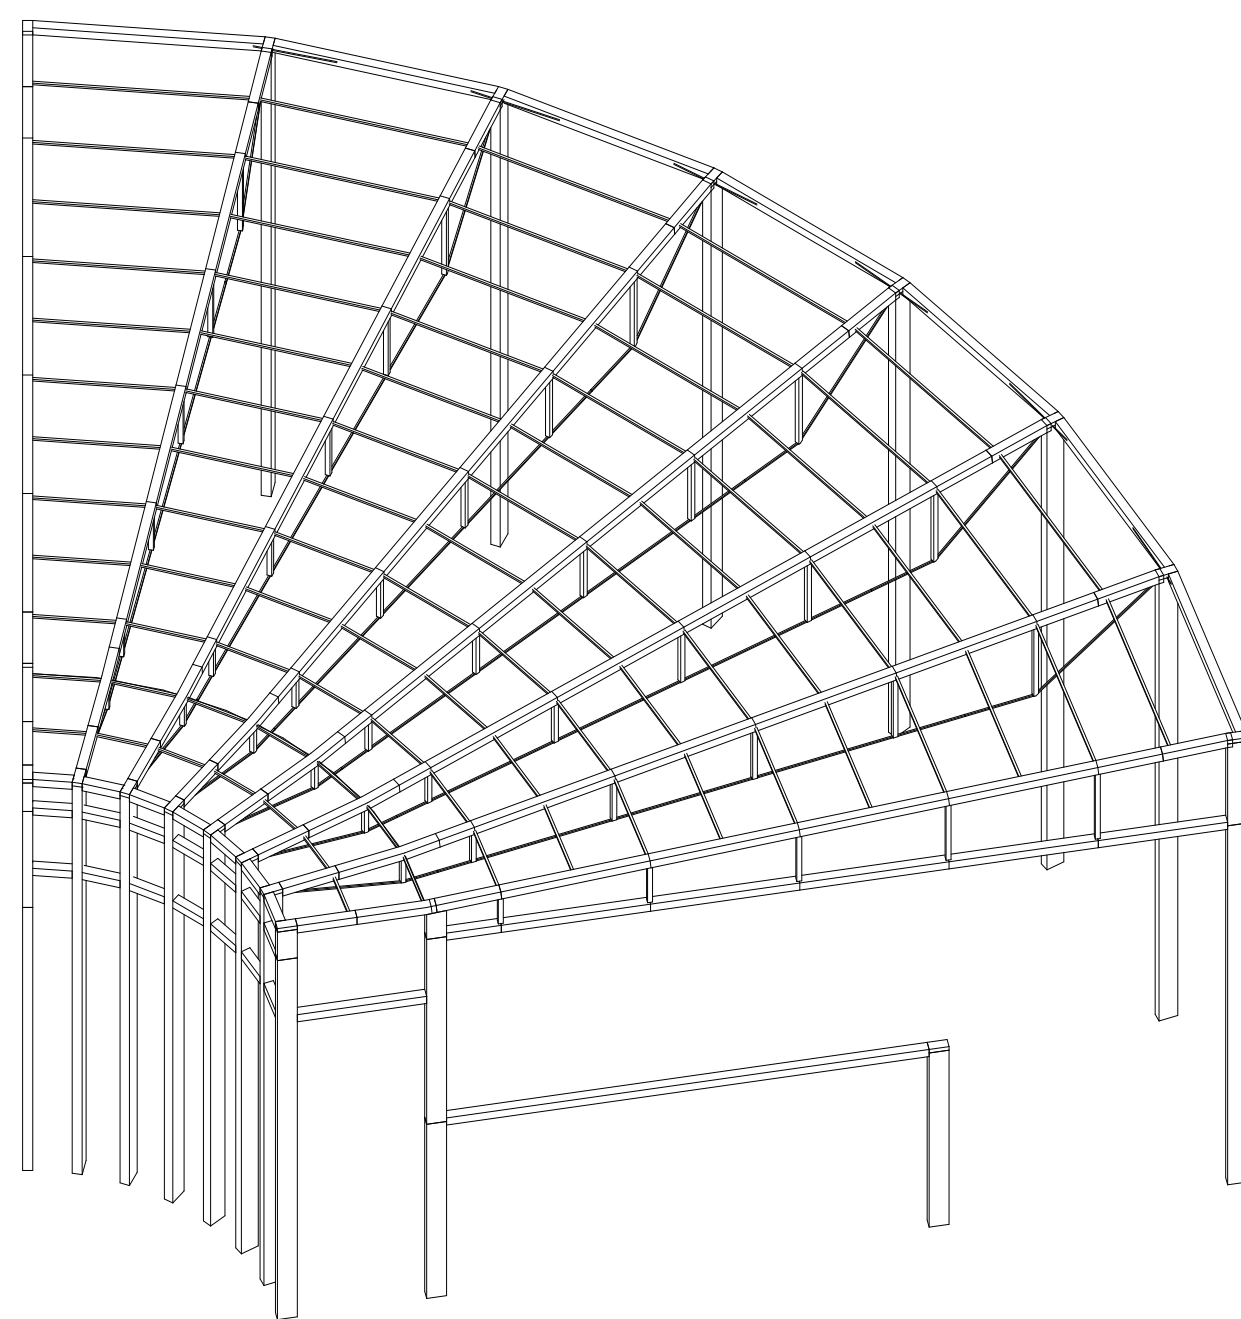

# SCHAUGEWÄCHSHAUS | BOTANISCHER GARTEN

SCHICHTEN SCHAFFEN ABENTEUER

SCHICHTEN ALS BASIS

SCHICHTEN ALS SEGMENT

SCHICHTEN IM RAUM

1,5m  
RASTERAUFBAU

MAXIMALE SONNENEINSTRALUNG

VERBINDUNGSKERN

KONZEPT PIKTOGRAMME

PERSPEKTIVE EINGANG ERDGESCHOSS O.M.

GRUNDRISS ERDGESCHOSS M 1:200

PERSPEKTIVE KERN OBERGESCHOSS O.M.

GRUNDRISS OBERGESCHOSS M 1:200

SCHNITT A M 1:100

ANSICHT SÜD M 1:100

KLIMASCHNITT O.M.

SCHNITT B M 1:100

ANSICHT OST M 1:100

10:00

13:00

16:00

SONNENSTUDIE

PERSPEKTIVE TROPENHAUS O.M.

FALTTUNNEL ZU ANZUCHTSGEWÄCHSHAUS

TRAGSTRUKTUR

MATERIAL MATRIX