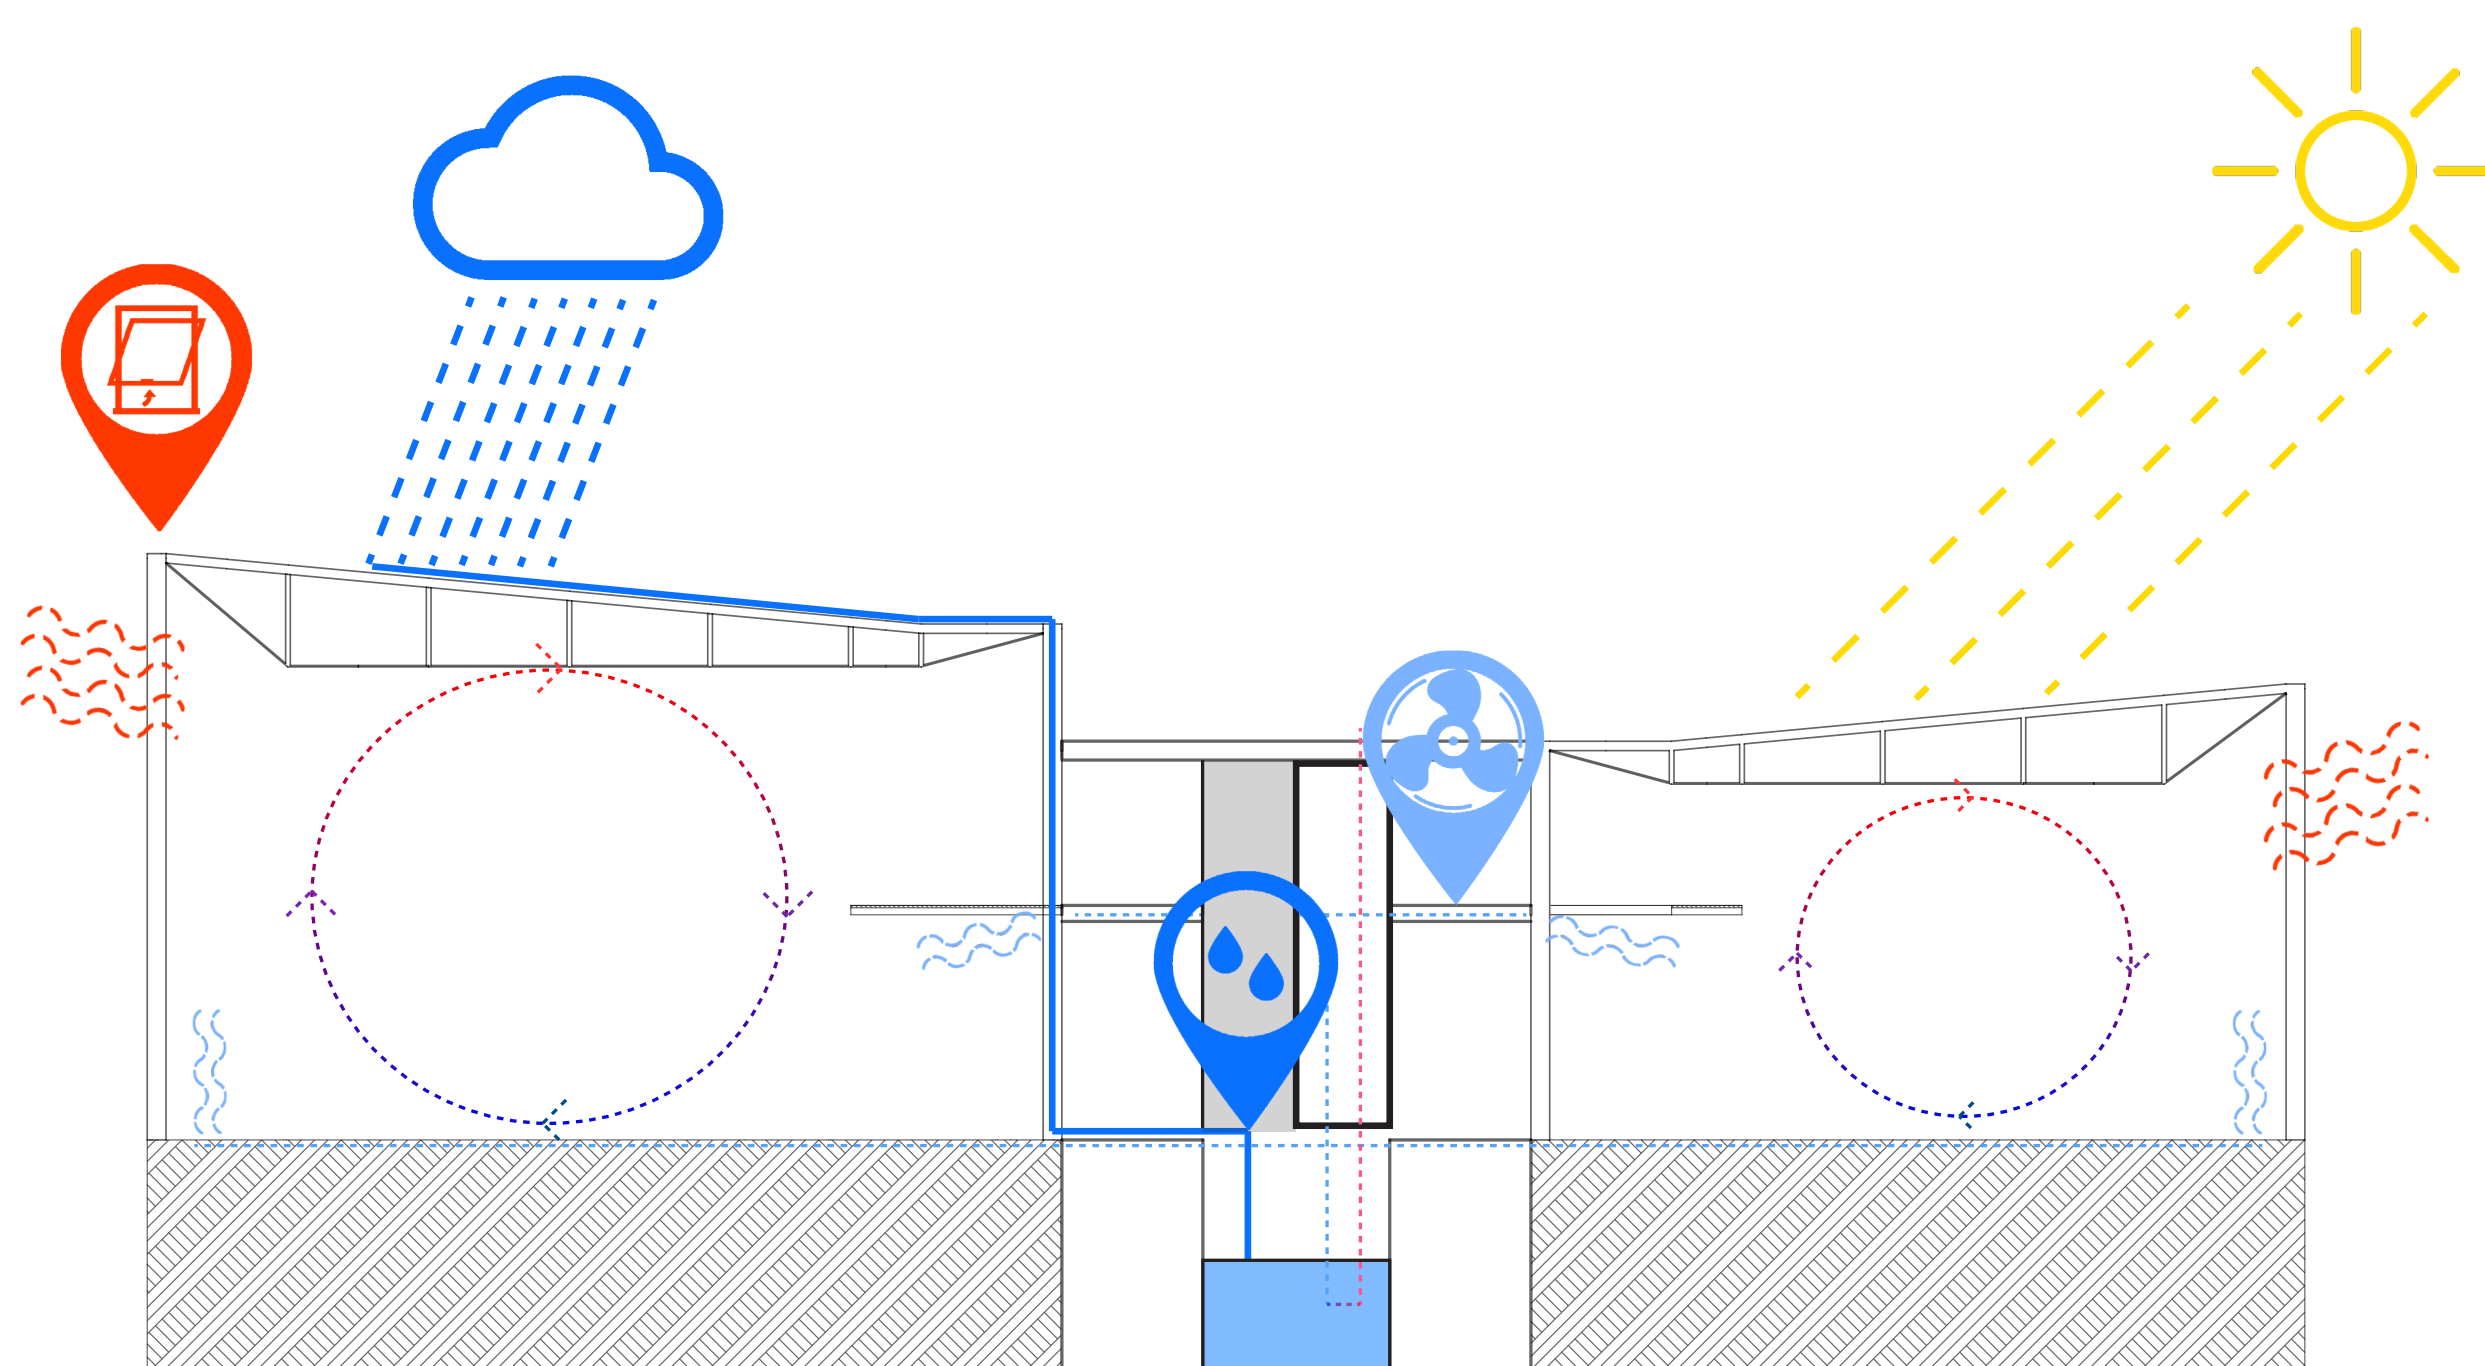

# SCHAUGEWÄCHSHAUS | BOTANISCHER GARTEN

SCHICHTEN SCHAFFEN ABENTEUER

SCHICHTEN ALS BASIS

SCHICHTEN ALS SEGMENT

SCHICHTEN IM RAUM

1,5m  
RASTERAUFBAU

MAXIMALE SONNENEINSTRALUNG

VERBINDUNGSKERN

KONZEPT PIKTOGRAMME

PERSPEKTIVE EINGANG ERDGESCHOSS O.M.

GRUNDRISS ERDGESCHOSS M 1:200

PERSPEKTIVE KERN OBERGESCHOSS O.M.

GRUNDRISS OBERGESCHOSS M 1:200

SCHNITT A M 1:100

ANSICHT SÜD M 1:100

KLIMASCHNITT O.M.

SCHNITT B M 1:100

ANSICHT OST M 1:100

10:00

13:00

16:00

SONNENSTUDIE

PERSPEKTIVE TROPENHAUS O.M.

FALTTUNNEL ZU ANZUCHTSGEWÄCHSHAUS