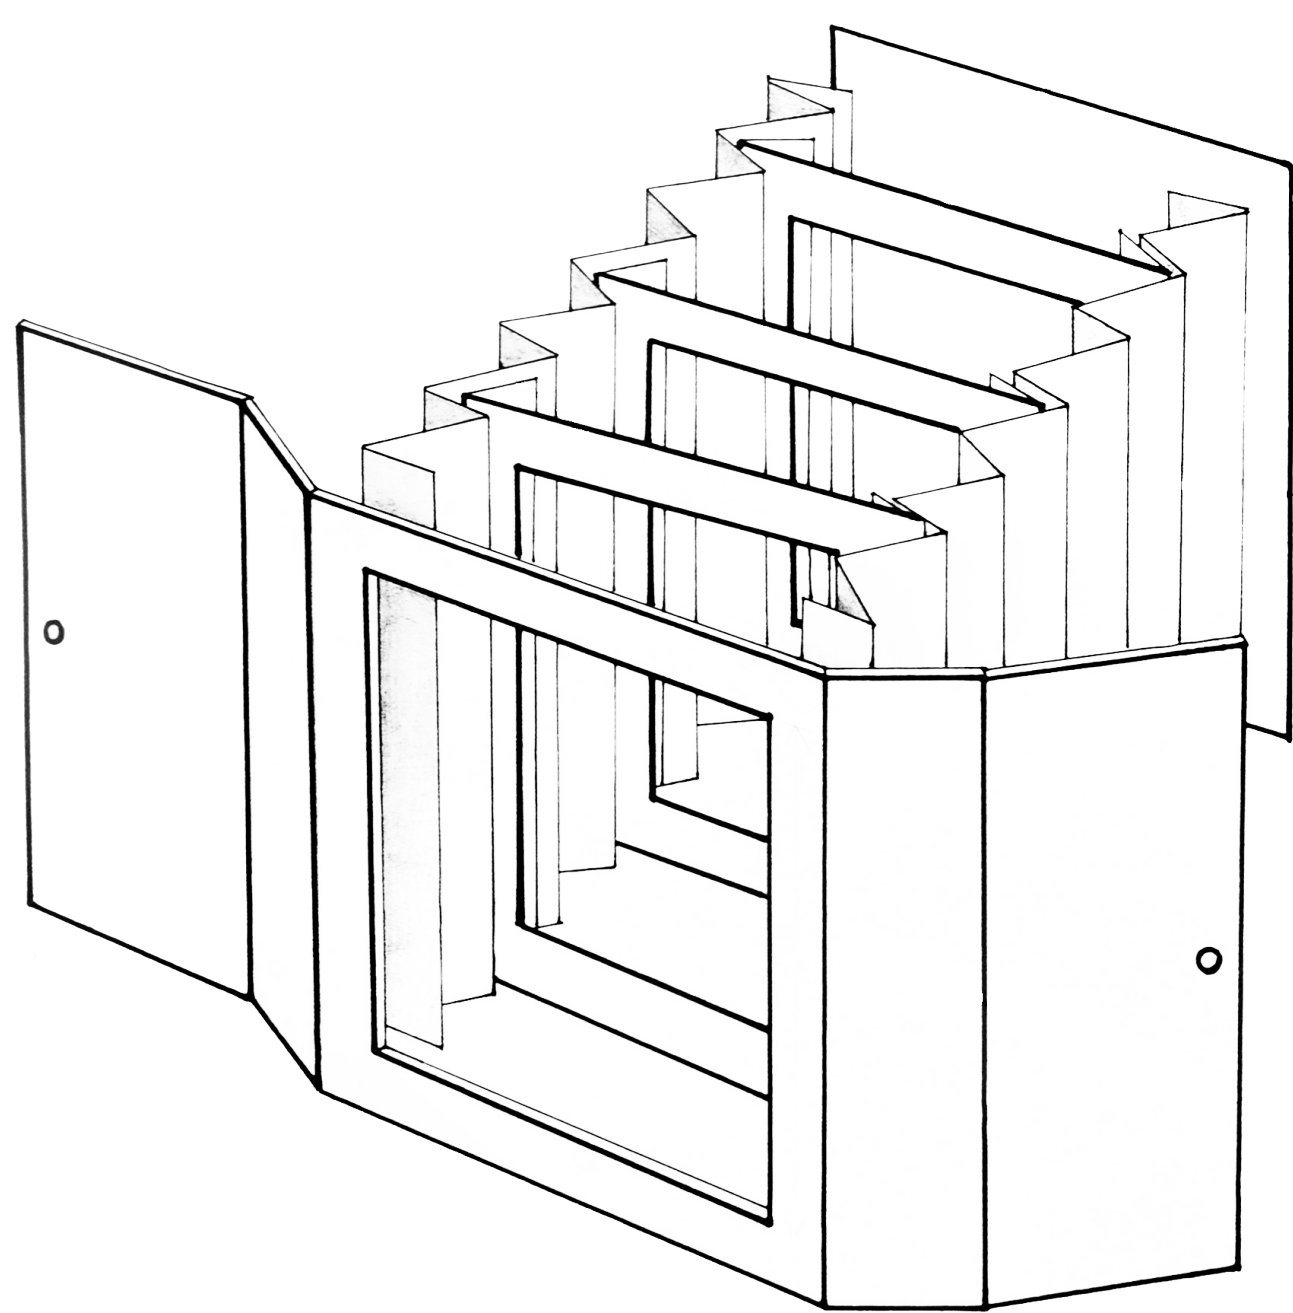

# SCHAUGEWÄCHSHAUS | BOTANISCHER GARTEN

SCHICHTEN SCHAFFEN ABENTEUER

SCHICHTEN ALS BASIS

SCHICHTEN ALS SEGMENT

SCHICHTEN IM RAUM

1,5m  
RASTERAUFBAU

MAXIMALE SONNENEINSTRALUNG

VERBINDUNGSKERN

SCHNITT B M 1:100

ANSICHT OST M 1:100

10:00

13:00

16:00

SONNENSTUDIE

PERSPEKTIVE TROPENHAUS O.M.

FALTTUNNEL ZU ANZUCHTSGEWÄCHSHAUS

TRAGSTRUKTUR

MATERIAL MATRIX