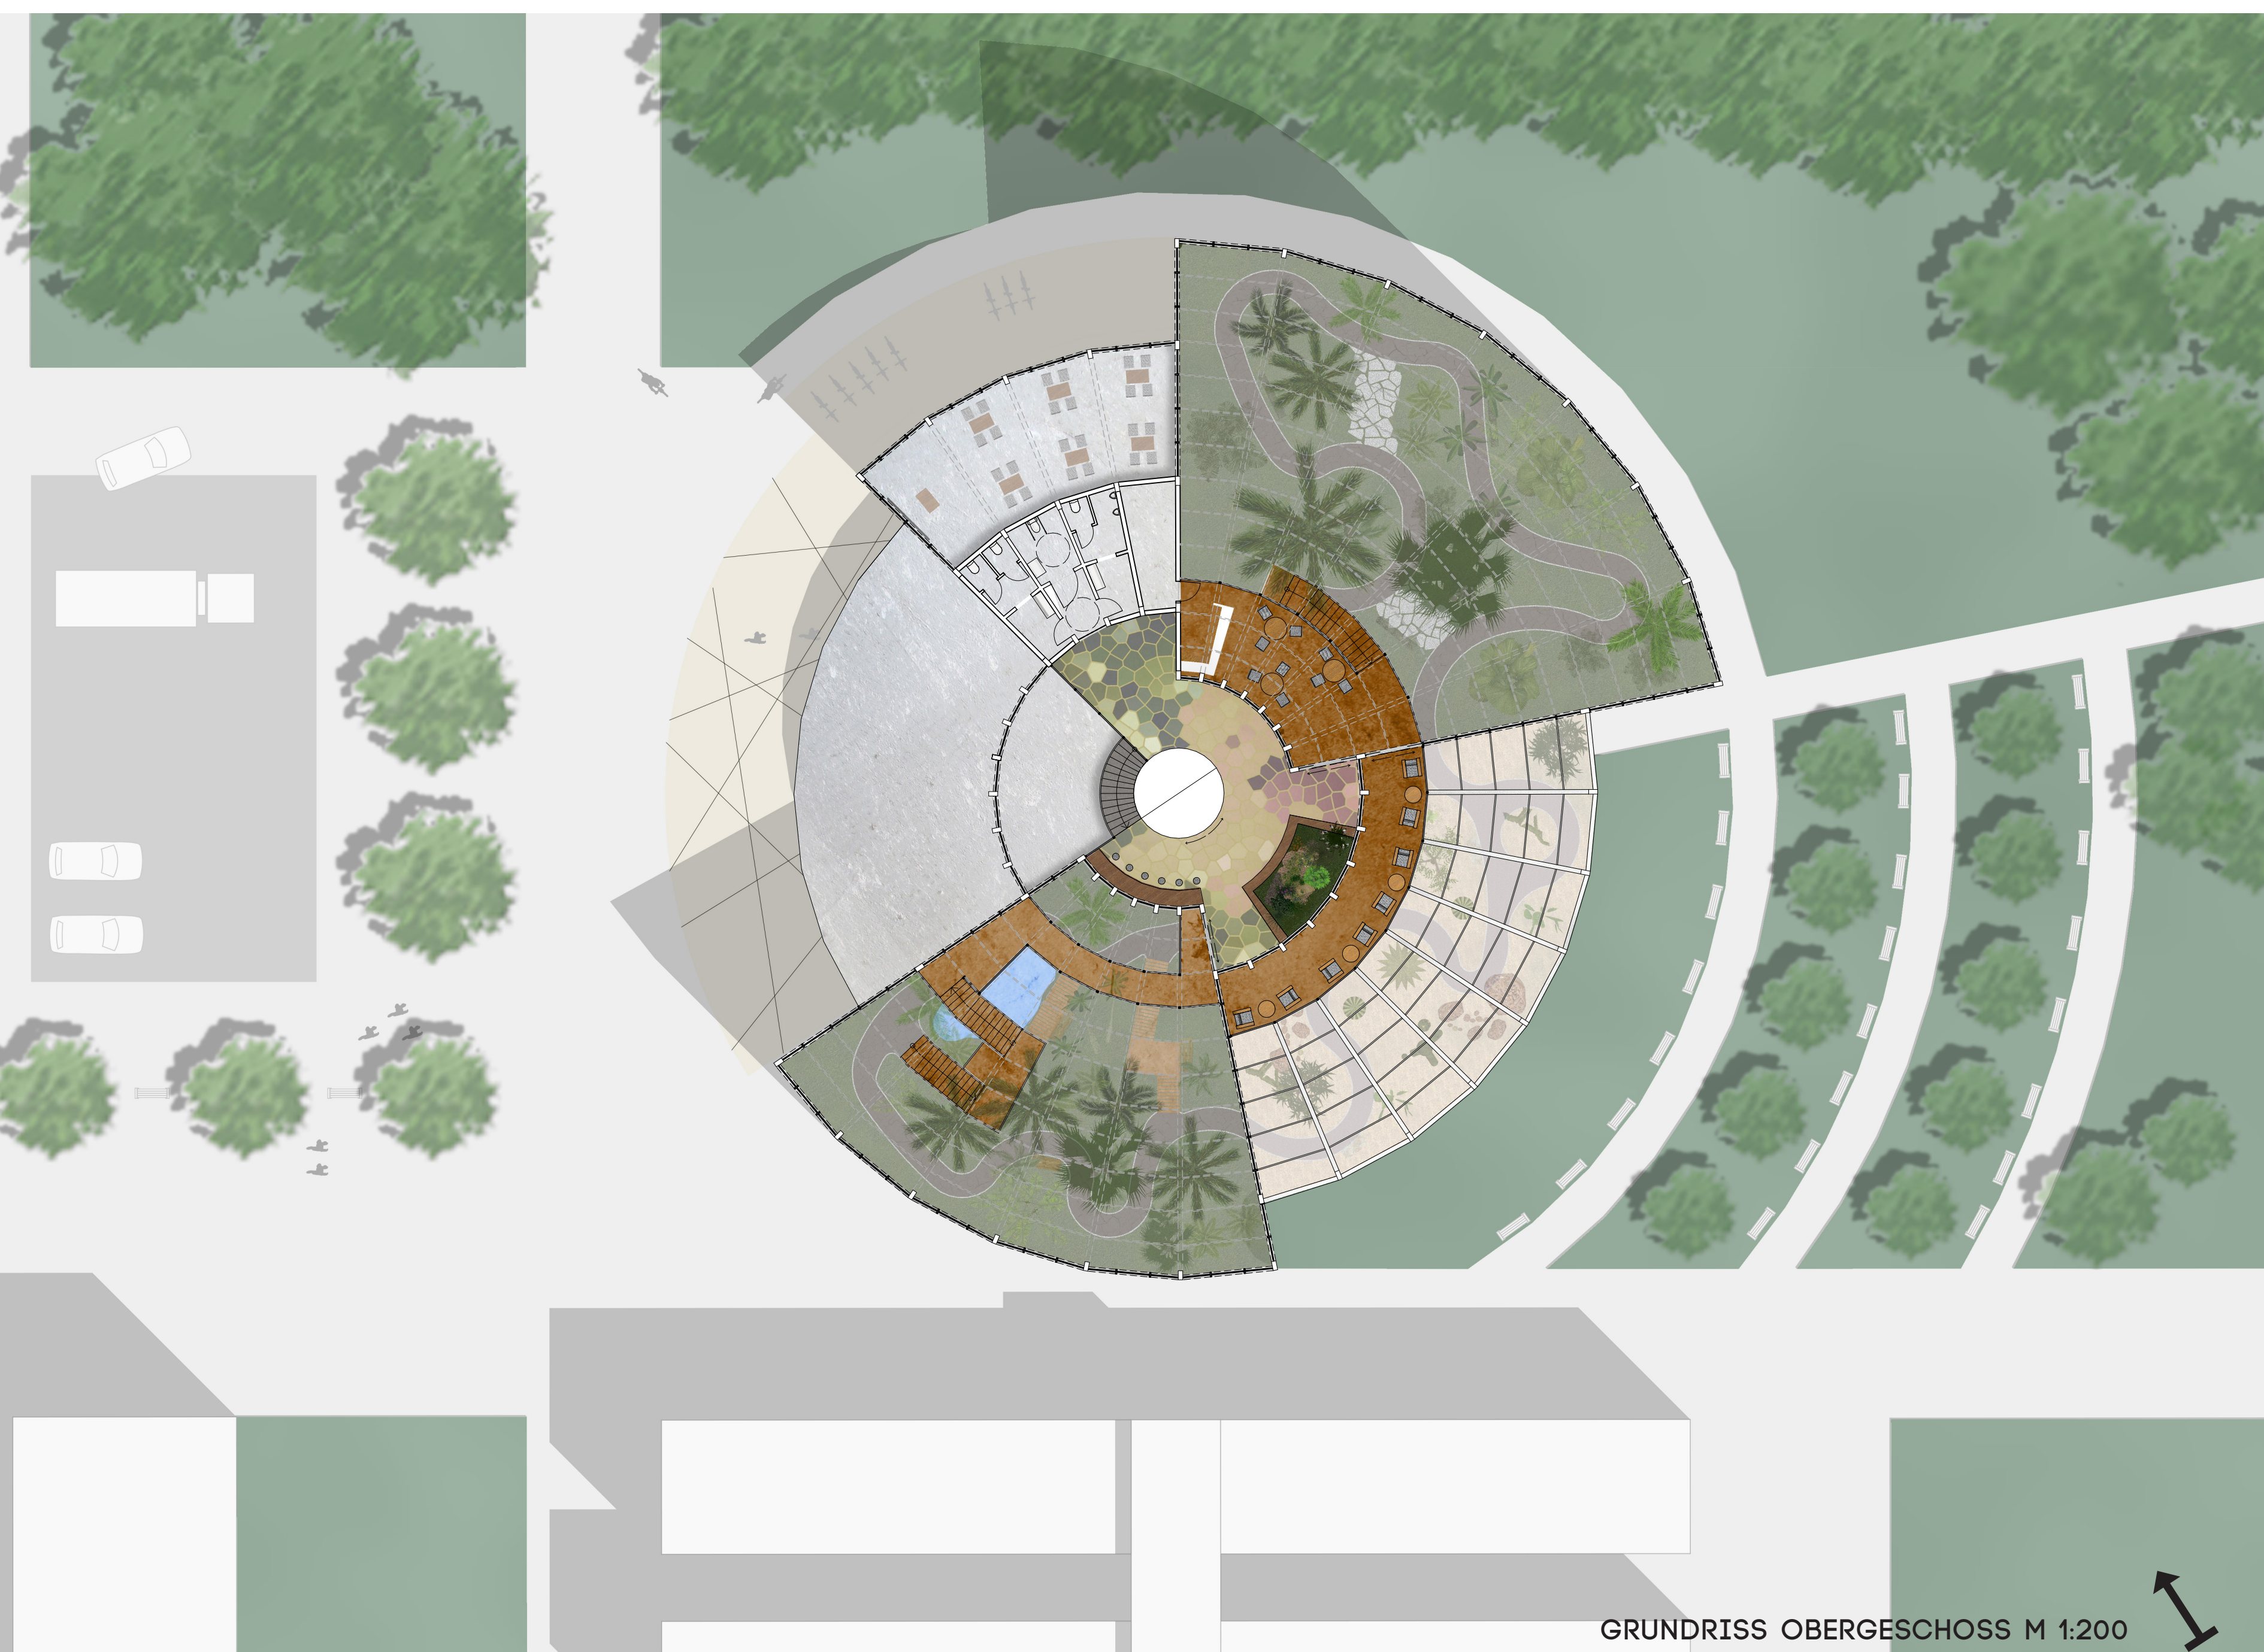

# SCHAUGEWÄCHSHAUS | BOTANISCHER GARTEN

SCHICHTEN SCHAFFEN ABENTEUER

SCHICHTEN ALS BASIS

SCHICHTEN ALS SEGMENT

SCHICHTEN IM RAUM

1,5m  
RASTERAUFBAU

MAXIMALE SONNENEINSTRALUNG

VERBINDUNGSKERN

KONZEPT PIKTOGRAMME

PERSPEKTIVE EINGANG ERDGESCHOSS O.M.

GRUNDRISS ERDGESCHOSS M 1:200

PERSPEKTIVE KERN OBERGESCHOSS O.M.

GRUNDRISS OBERGESCHOSS M 1:200

SCHNITT A M 1:100

ANSICHT SÜD M 1:100

KLIMASCHNITT O.M.

SCHNITT B M 1:100

ANSICHT OST M 1:100

10:00

13:00

16:00

SONNENSTUDIE

PERSPEKTIVE TROPENHAUS O.M.

FALTTUNNEL ZU ANZUCHTSGEWÄCHSHAUS