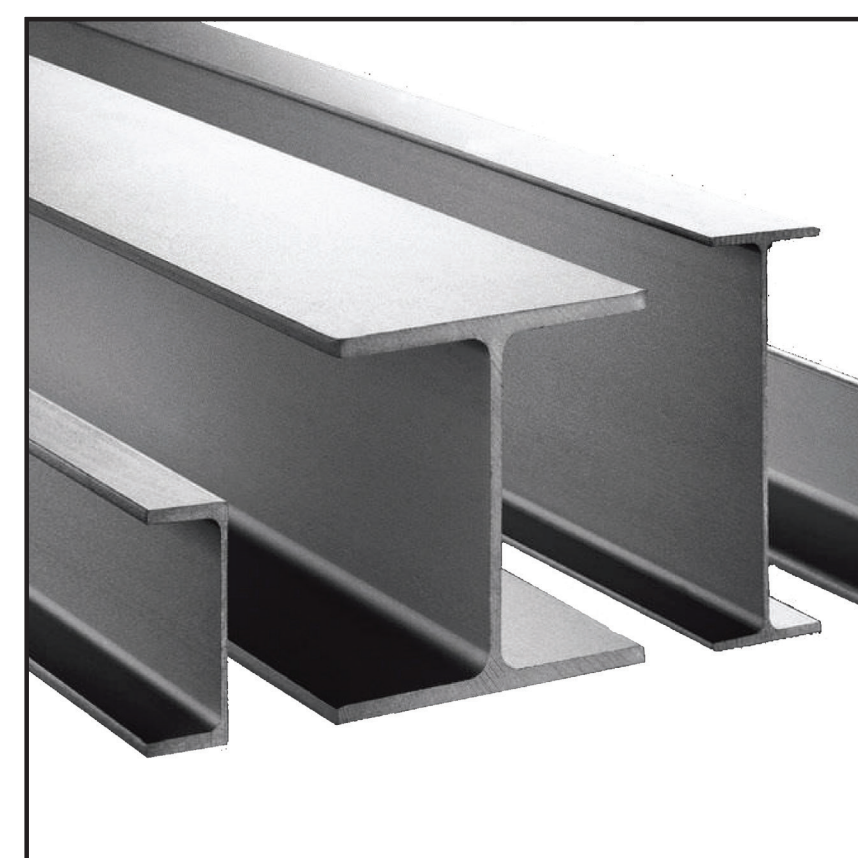

MATERIAL MATRIX