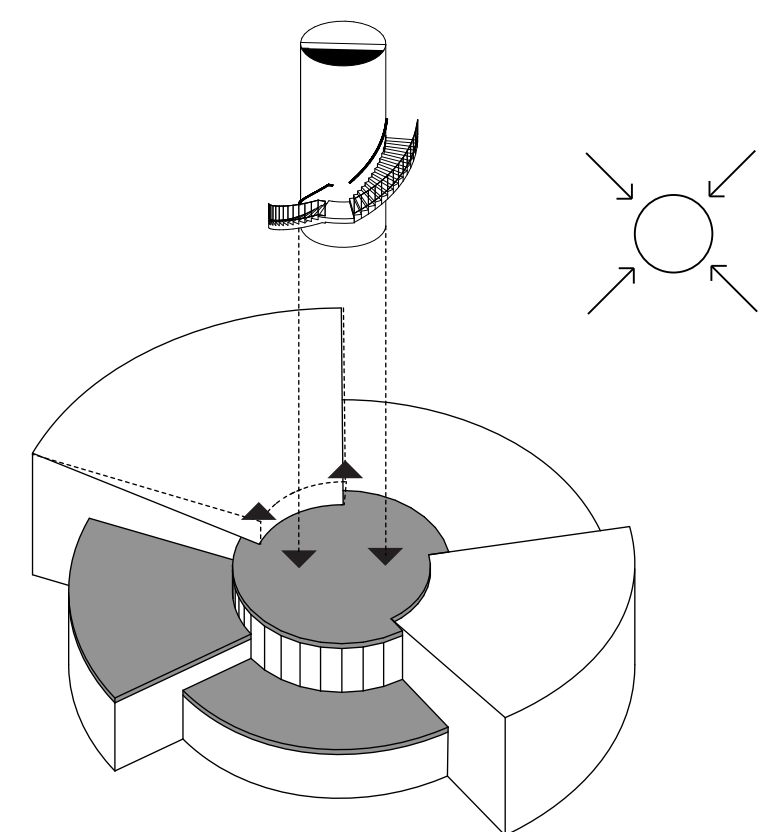

# SCHAUGEWÄCHSHAUS | BOTANISCHER GARTEN

SCHICHTEN SCHAFFEN ABENTEUER

SCHICHTEN ALS BASIS

SCHICHTEN ALS SEGMENT

SCHICHTEN IM RAUM

1,5m  
RASTERAUFBAU

MAXIMALE SONNENEINSTRALUNG

VERBINDUNGSKERN

KONZEPT PIKTOGRAMME

PERSPEKTIVE EINGANG ERDGESCHOSS O.M.

GRUNDRISS ERDGESCHOSS M 1:200

PERSPEKTIVE KERN OBERGESCHOSS O.M.

GRUNDRISS OBERGESCHOSS M 1:200

SCHNITT A M 1:100

ANSICHT SÜD M 1:100

KLIMASCHNITT O.M.

SCHNITT B M 1:100

ANSICHT OST M 1:100

10:00

13:00

16:00

SONNENSTUDIE

PERSPEKTIVE TROPENHAUS O.M.

FALTTUNNEL ZU ANZUCHTSGEWÄCHSHAUS