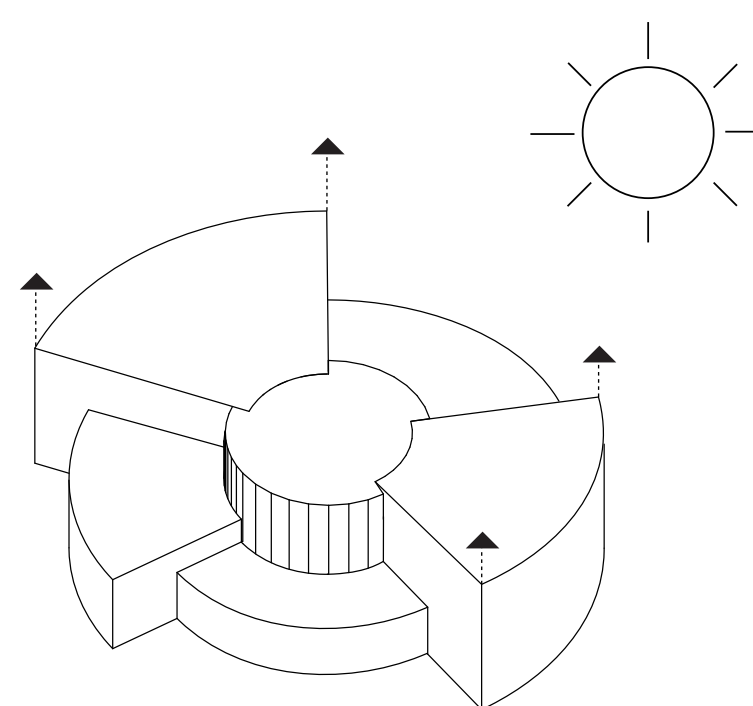

# SCHAUGEWÄCHSHAUS | BOTANISCHER GARTEN

SCHICHTEN SCHAFFEN ABENTEUER

SCHICHTEN ALS BASIS

SCHICHTEN ALS SEGMENT

SCHICHTEN IM RAUM

1,5m  
RASTERAUFBAU

MAXIMALE SONNENEINSTRALUNG

VERBINDUNGSKERN

KONZEPT PIKTOGRAMME

PERSPEKTIVE EINGANG ERDGESCHOSS O.M.

GRUNDRISS ERDGESCHOSS M 1:200

PERSPEKTIVE KERN OBERGESCHOSS O.M.

GRUNDRISS OBERGESCHOSS M 1:200

SCHNITT A M 1:100

ANSICHT SÜD M 1:100

KLIMASCHNITT O.M.

SCHNITT B M 1:100

ANSICHT OST M 1:100

10:00

13:00

16:00

SONNENSTUDIE

PERSPEKTIVE TROPENHAUS O.M.

FALTTUNNEL ZU ANZUCHTSGEWÄCHSHAUS

TRAGSTRUKTUR

MATERIAL MATRIX