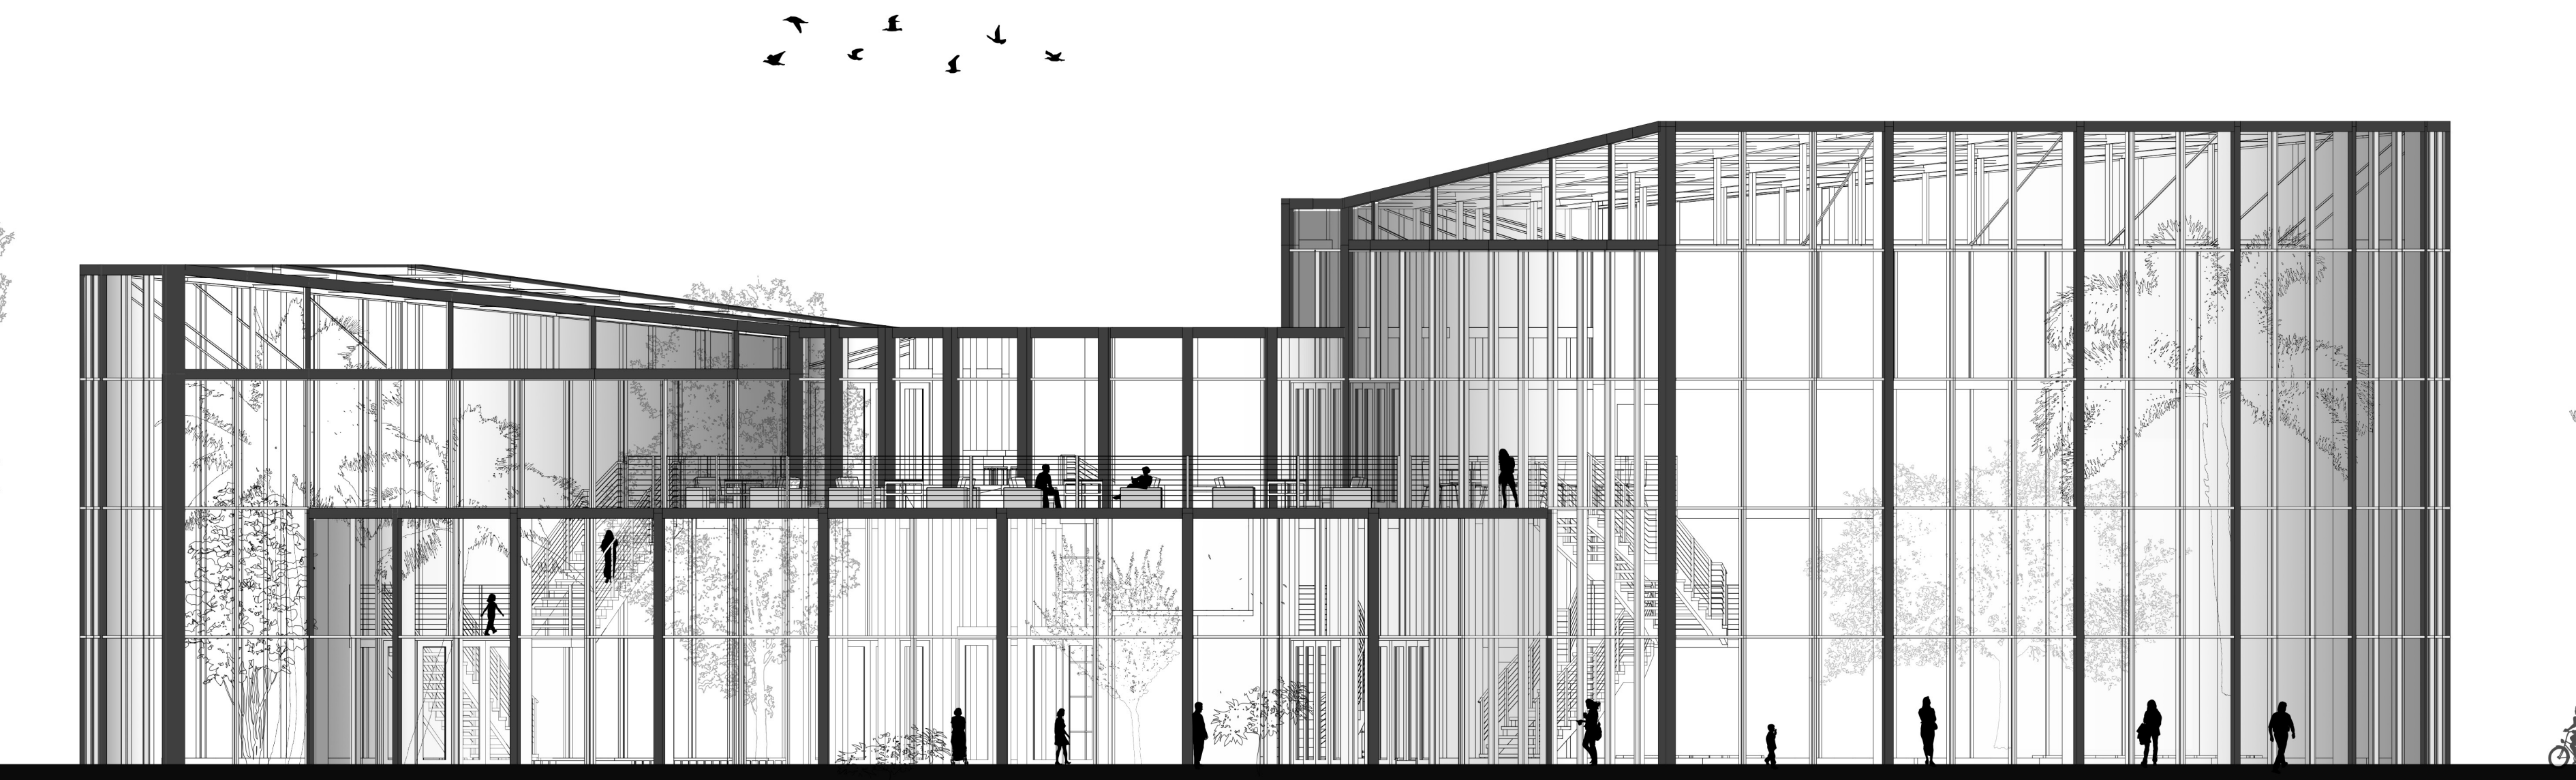

# SCHAUGEWÄCHSHAUS | BOTANISCHER GARTEN

SCHICHTEN SCHAFFEN ABENTEUER

SCHICHTEN ALS BASIS

SCHICHTEN ALS SEGMENT

SCHICHTEN IM RAUM

1,5m  
RASTERAUFBAU

MAXIMALE SONNENEINSTRALUNG

VERBINDUNGSKERN

KONZEPT PIKTOGRAMME

PERSPEKTIVE EINGANG ERDGESCHOSS O.M.

GRUNDRISS ERDGESCHOSS M 1:200

PERSPEKTIVE KERN OBERGESCHOSS O.M.

GRUNDRISS OBERGESCHOSS M 1:200

SCHNITT A M 1:100

ANSICHT SÜD M 1:100

KLIMASCHNITT O.M.

SCHNITT B M 1:100

ANSICHT OST M 1:100

10:00

13:00

16:00

SONNENSTUDIE

PERSPEKTIVE TROPENHAUS O.M.

FALTTUNNEL ZU ANZUCHTSGEWÄCHSHAUS

TRAGSTRUKTUR

MATERIAL MATRIX