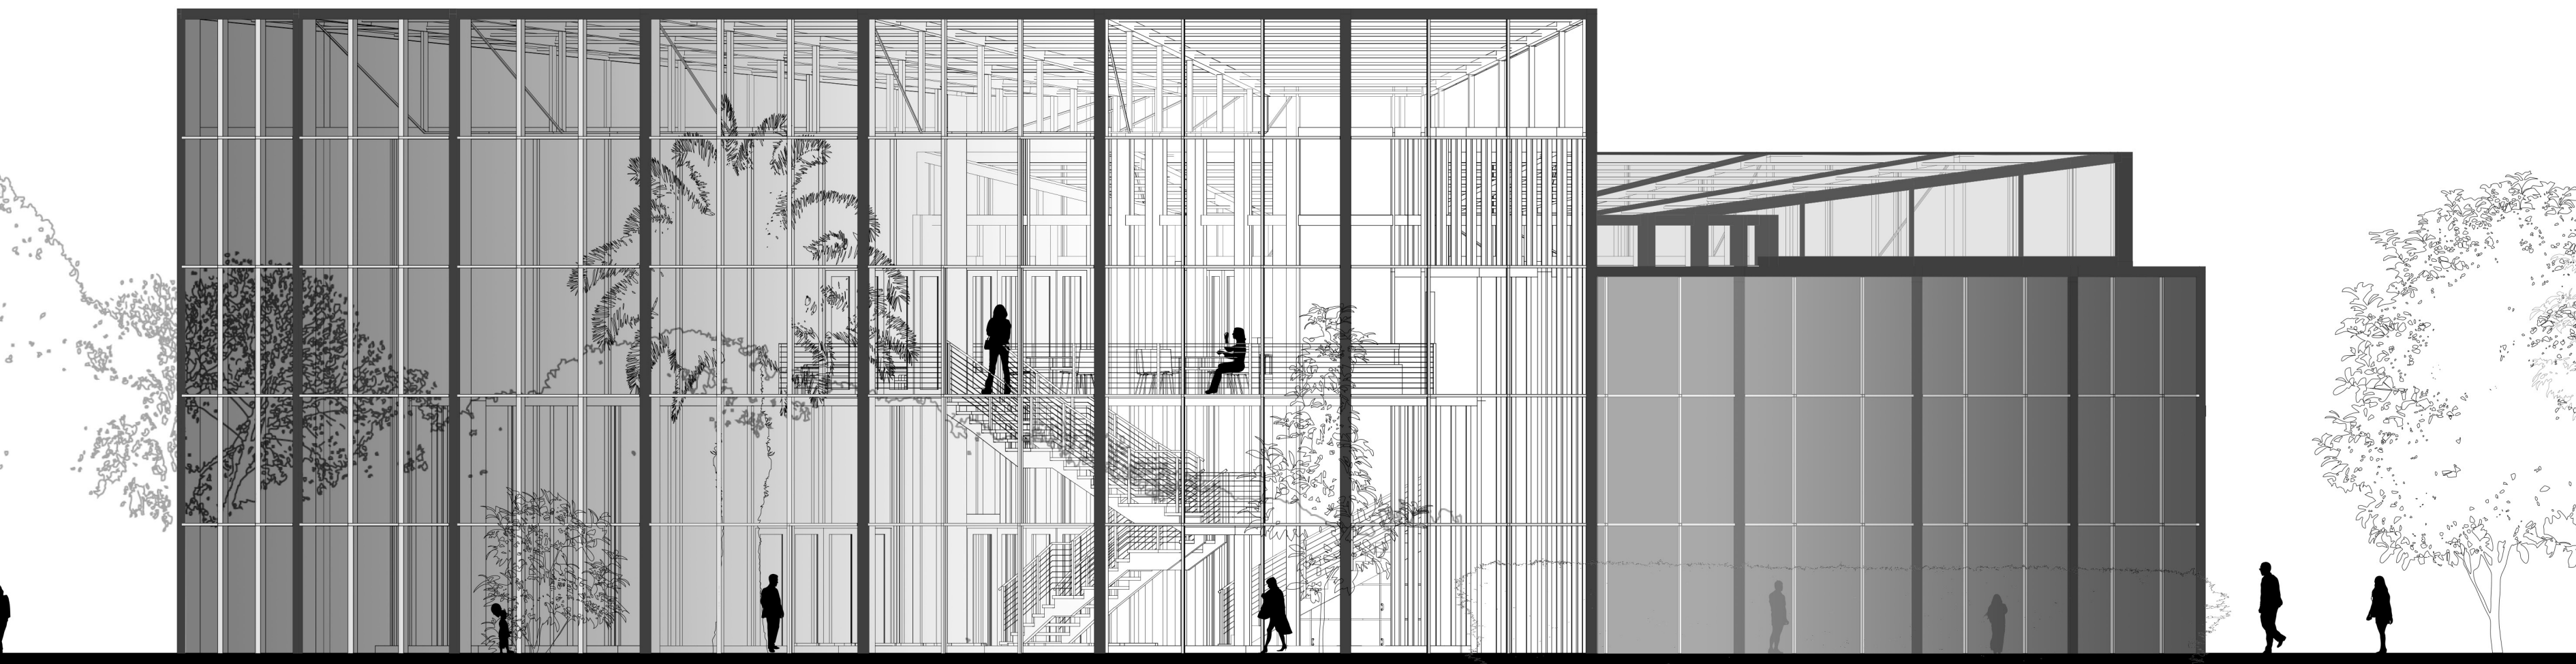

# SCHAUGEWÄCHSHAUS | BOTANISCHER GARTEN

SCHICHTEN SCHAFFEN ABENTEUER

SCHICHTEN ALS BASIS

SCHICHTEN ALS SEGMENT

SCHICHTEN IM RAUM

1,5m  
RASTERAUFBAU

MAXIMALE SONNENEINSTRALUNG

VERBINDUNGSKERN

KONZEPT PIKTOGRAMME

PERSPEKTIVE EINGANG ERDGESCHOSS O.M.

GRUNDRISS ERDGESCHOSS M 1:200

PERSPEKTIVE KERN OBERGESCHOSS O.M.

GRUNDRISS OBERGESCHOSS M 1:200

SCHNITT A M 1:100

ANSICHT SÜD M 1:100

KLIMASCHNITT O.M.

SCHNITT B M 1:100

ANSICHT OST M 1:100

10:00

13:00

16:00

SONNENSTUDIE

PERSPEKTIVE TROPENHAUS O.M.

FALTTUNNEL ZU ANZUCHTSGEWÄCHSHAUS